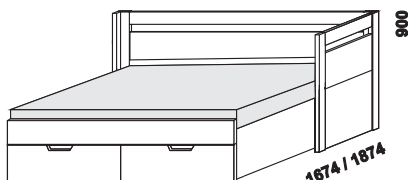

## Klasik – LTD, masivní buk, masivní jádrový buk a masivní dub

2064 / 2264

2064 / 2264

2064 / 2264

rozkládací postel KLASIK V-N levá  
80 / 160 x 200, 220 vč. roštů  
90 / 180 x 200, 220 vč. roštů

rozkládací postel KLASIK V-N pravá  
80 / 160 x 200, 220 vč. roštů  
90 / 180 x 200, 220 vč. roštů