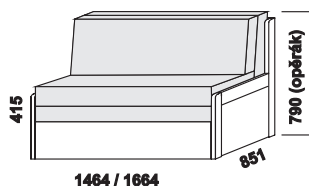

Rozměrové řady

Trio – pokračování

2064

2064

2064

2064

2064

2064

** uváděná výška čalounění opěráku platí při použití 3dílných matrací
Vnější půdorysné rozměry rozkládacích lůžek v provedení masiv jsou o cca 1 – 2 cm větší.

Quattro – LTD a masivní jádrový buk

864

864

1464 / 1664

1464 / 1664

Vnější půdorysné rozměry rozkládacích lůžek v provedení masiv jsou o cca 1 – 2 cm větší.