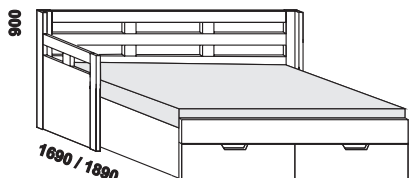

Rozměrové řady

Opereta – masivní buk, masivní jádrový buk a masivní dub

2080 / 2280

2080 / 2280

2080 / 2280

1690 / 1890

1690 / 1890

1690 / 1890

2080 / 2280

2080 / 2280

2080 / 2280

1690 / 1890

1690 / 1890

1690 / 1890

2080 / 2280

1690 / 1890

* výška čela s oblým rohem
Vnitřní korpus zásuvek u masivních
rozkládacích postelí je dýhovaný.
Orientační vzorník barevného provedení
masiv je na straně 19.

DoPIO – masivní jádrový buk

2055

2055

1750

1750