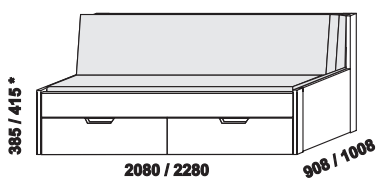

rozkládací postel OPERETA P-N levá
80 / 160 x 200 vč. roštů
90 / 180 x 200, 220 vč. roštů

rozkládací postel OPERETA N-N
80 / 160 x 200 vč. roštů
90 / 180 x 200, 220 vč. roštů

2080 / 2280