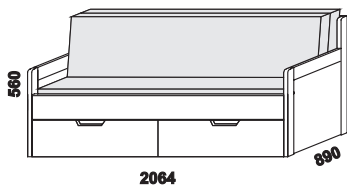

Rozměrové řady

Trio – pokračování

2064