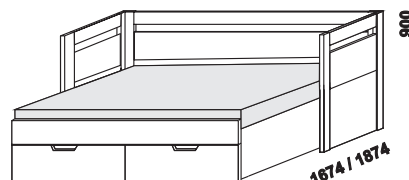

## Klasik – LTD, masivní buk, masivní jádrový buk a masivní dub

2064 / 2264

2064 / 2264

2064 / 2264

rozkládací postel KLASIK V-N levá  
80 / 160 x 200, 220 vč. roštů  
90 / 180 x 200, 220 vč. roštů

rozkládací postel KLASIK V-N pravá  
80 / 160 x 200, 220 vč. roštů  
90 / 180 x 200, 220 vč. roštů