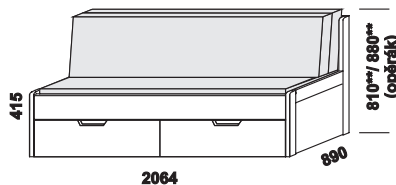

Rozměrové řady

Trio – pokračování

2064

2064

2064

2064

2064

2064

** uváděná výška čalounění opěráku platí při použití 3dílných matrací
Vnější půdorysné rozměry rozkládacích lůžek v provedení masiv jsou o cca 1 – 2 cm větší.

Quattro – LTD a masivní jádrový buk

864

864

1464 / 1664

1464 / 1664

Vnější půdorysné rozměry rozkládacích lůžek v provedení masiv jsou o cca 1 – 2 cm větší.