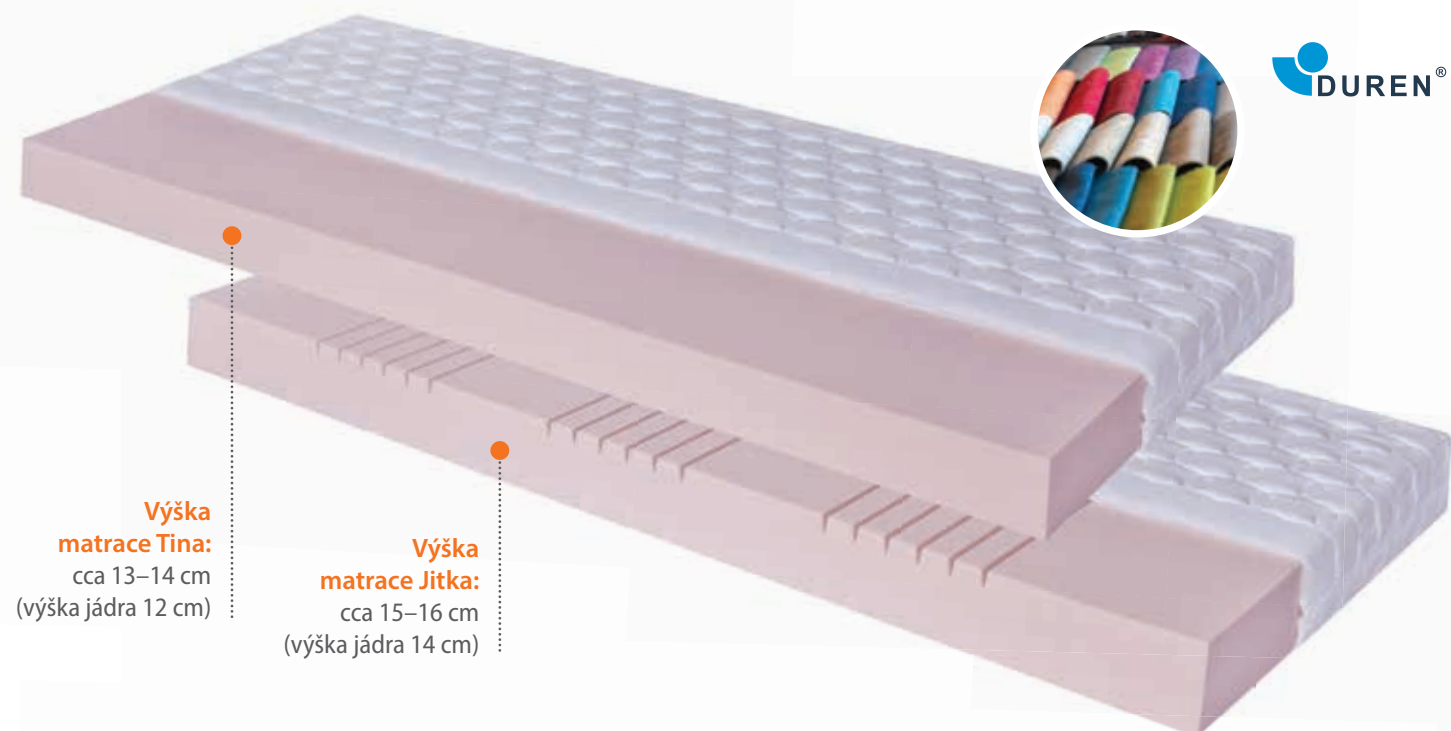

3dílná matrace se skládá ze tří dílů spojených potahem. Matrace se vyrábí dle velikosti konstrukce lůžka v rozměrech 140, 150, 160 nebo 170 × 200 cm. Šikmé napojení matrací umožňuje ergonomicky správný sklon opěraku a nabízí tak pohodlné sezení. Rozložená matrace pak nabízí kvalitní ležení v celé ploše.

## Variety postelí Duo:

Duo N-N

Duo V-N (levá nebo pravá)

Duo V-V

(N = nízké čelo, V = vysoké čelo)

# Matrace do rozkládacích lůžek **Tina, Jitka, Petra, Ilona**

Matrace **Tina/Jitka, Petra/Ilona, Erika/Dita a Klára/Sandra** jsou určeny do rozkládacích lůžek. Matrace splňují požadavky na příjemné sezení i na pohodlné ležení. V nabídce najdete jak jednodušší matrace, určené spíše pro příležitostné spaní, tak i vysoce kvalitní matrace, které jsou určeny pro trvalé spaní. Matrace lze objednat buď v celočalouněném provedení, nebo v matracovém potahu nebo v kombinovaném provedení – čalouněná strana pro sezení a prošitý matracový potah pro příjemný spánek. Matracový potah New Jersey obsahuje přírodní celulózu, výborně odvádí vlhkost a má vysokou odolnost proti oděru a žmolkování. Doporučené kombinace rozkládacích lůžek a matrací najdete na str. 24.

Matrace **Tina\*** a **Jitka\*** jsou jednoduché matrace vyrobené z kvalitní PUR pěny. Matrace jsou vhodné pro příležitostné spaní nebo jako opěrák ke kombinaci s jiným typem matrace. Matrace **Jitka** má z jedné strany zónovou povrchovou profilaci pro pohodlnější ležení.