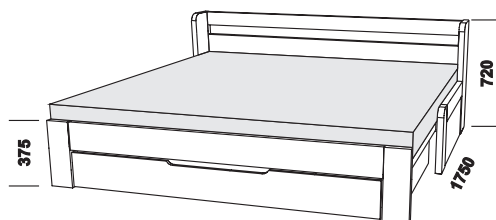

## DoPIO – masivní jádrový buk

2055

2055

1750

1750

rozkládací postel DOPIO P-P  
s dřevěnými rošty vč. zásuvky  
90 / 170 x 200

rozkládací postel DOPIO N-N  
s dřevěnými rošty vč. zásuvky  
90 / 170 x 200