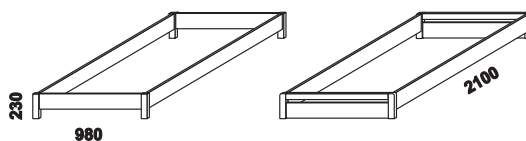

Konny – masivní smrk

postel KONNY
90+90 x 200