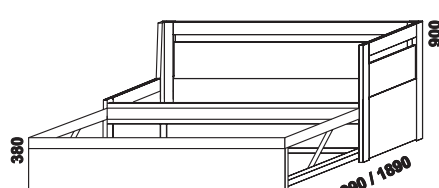

## Duo – provedení LTD

2064

rozkládací postel DUO N-N  
90 / 180 x 200 bez roštů  
(výška nízkých čel 48 cm)

2064

rozkládací postel DUO V-V  
90 / 180 x 200 bez roštů

2064

rozkládací postel DUO V-N levá  
90 / 180 x 200 bez roštů  
(výška nízkého čela 48 cm)