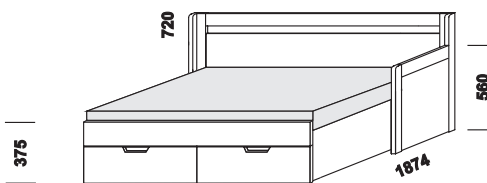

2064

2064

2064

rozkládací postel TRIO P-N levá  
90 / 180 x 200 vč. roštů

rozkládací postel TRIO P-N pravá  
90 / 180 x 200 vč. roštů

rozkládací postel TRIO N-N  
90 / 180 x 200 vč. roštů

\*\* uváděná výška čalounění opěráku platí při použití 3dílných matrací  
Vnější půdorysné rozměry rozkládacích lůžek v provedení masiv jsou o cca 1 – 2 cm větší.