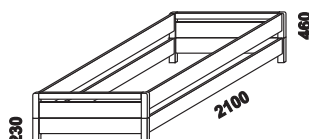

postel KONNY
90+90 x 200

Orientační vzorík barevného provedení:

smrk
lak přírodní

Orientační vzorík barevného provedení Cora je na straně 19.

Maximální výška spodní matrace u složené postele Konny a Twist je 16 cm.