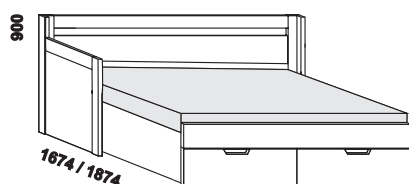

rozkládací postel KLASIK V-V  
80 / 160 x 200, 220 vč. roštů  
90 / 180 x 200, 220 vč. roštů

2064 / 2264

2064 / 2264

2064 / 2264

rozkládací postel KLASIK P-N levá  
80 / 160 x 200, 220 vč. roštů  
90 / 180 x 200, 220 vč. roštů