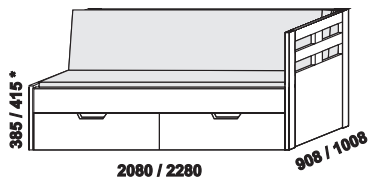

Rozměrové řady

Opereta – masivní buk, masivní jádrový buk a masivní dub

2080 / 2280

2080 / 2280

2080 / 2280

1690 / 1890

1690 / 1890

1690 / 1890

2080 / 2280

2080 / 2280

2080 / 2280

1690 / 1890

1690 / 1890

1690 / 1890

2080 / 2280

1690 / 1890

* výška čela s oblým rohem
Vnitřní korpus zásuvek u masivních
rozkládacích postelí je dýhovaný.
Orientační vzorník barevného provedení
masiv je na straně 19.

DoPIO – masivní jádrový buk

2055

2055

1750

1750