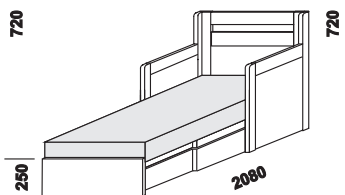

## Quattro – LTD a masivní jádrový buk

864

864

1464 / 1664

1464 / 1664

rozkládací postel  
QUATTRO N-N  
80 x 200 vč. roštů

rozkládací postel  
QUATTRO P-P  
80 x 200 vč. roštů

rozkládací postel  
QUATTRO N-N  
140, 160 x 200 vč. roštů

rozkládací postel  
QUATTRO P-P  
140, 160 x 200 vč. roštů

Vnější půdorysné rozměry rozkládacích lůžek v provedení masiv jsou o cca 1 – 2 cm větší.