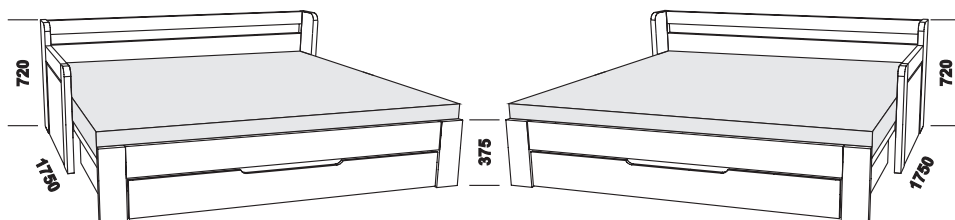

rozkládací postel DOPIO P-N pravá
s dřevěnými rošty vč. zásuvky
90 / 170 x 200

Rozměrové řady

Dopio – pokračování

rozkládací postel DOPIO P-N levá
s dřevěnými rošty vč. zásuvky
90 / 170 x 200