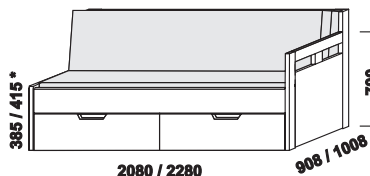

rozkládací postel OPERETA V-N pravá
80 / 160 x 200 vč. roštů
90 / 180 x 200, 220 vč. roštů

2080 / 2280