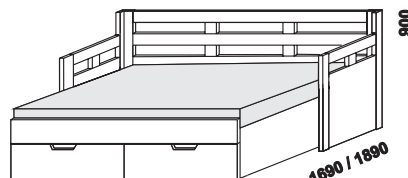

1690 / 1890

rozkládací postel OPERETA P-V
80 / 160 x 200 vč. roštů
90 / 180 x 200, 220 vč. roštů