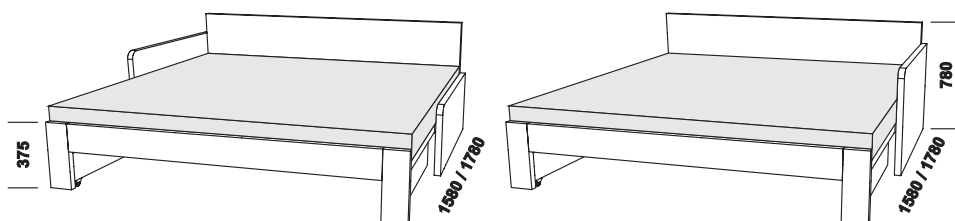

## Mateo – provedení LTD

rozkládací postel MATEO P-P  
80 / 150 x 200 vč. roštů  
90 / 170 x 200 vč. roštů

rozkládací postel MATEO N-N  
80 / 150 x 200 vč. roštů  
90 / 170 x 200 vč. roštů

rozkládací postel MATEO P-N levá  
80 / 150 x 200 vč. roštů  
90 / 170 x 200 vč. roštů