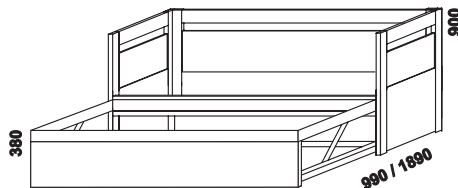

2064

rozkládací postel DUO V-V
90 / 180 x 200 bez roštů