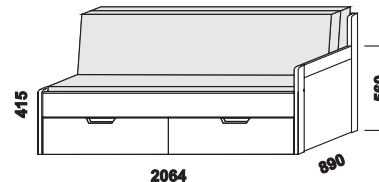

Rozměrové řady

Klasik – LTD, masivní buk, masivní jádrový buk a masivní dub

2064 / 2264

2064 / 2264

2064 / 2264

2064 / 2264

2064 / 2264

2064 / 2264

Trio – LTD, masivní jádrový buk

2064 / 2264

2064

2064

* výška čela s oblým rohem

** uváděná výška čalounění opěráku platí při použití 3dílných matrací

Vnější půdorysné rozměry rozkládacích lůžek v provedení masiv jsou o cca 1 – 2 cm větší.