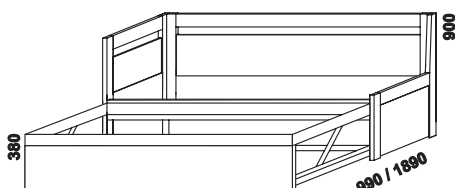

## Duo – provedení LTD

2064

rozkládací postel DUO N-N  
90 / 180 x 200 bez roštů  
(výška nízkých čel 48 cm)

2064

rozkládací postel DUO V-V  
90 / 180 x 200 bez roštů

2064

rozkládací postel DUO V-N levá  
90 / 180 x 200 bez roštů  
(výška nízkého čela 48 cm)