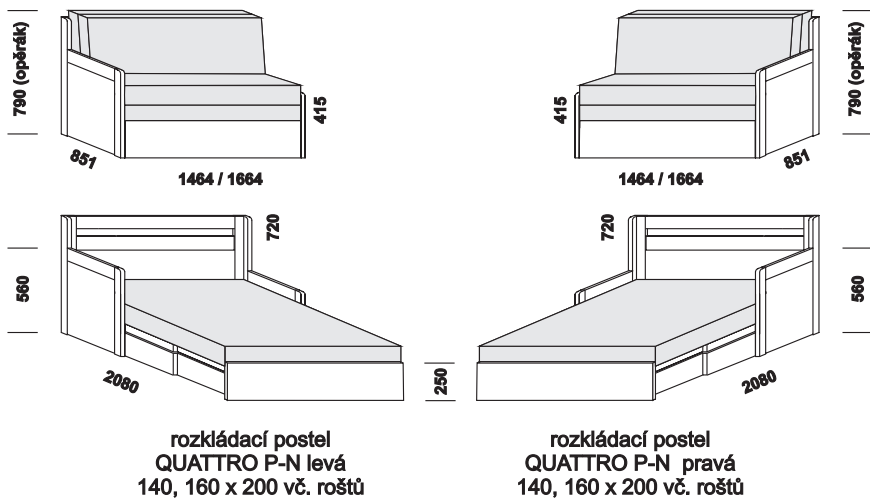

Rozměrové řady

Quattro – pokračování

Vnější půdorysné rozměry rozkládacích lůžek v provedení masiv jsou o cca 1 – 2 cm větší.

Orientační vzorník barevného provedení Klasik, Trio, Quattro a Move Plus je na straně 19.