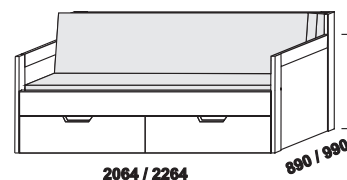

Rozměrové řady

Klasik – LTD, masivní buk, masivní jádrový buk a masivní dub

2064 / 2264

2064 / 2264

2064 / 2264

2064 / 2264

2064 / 2264

2064 / 2264

Trio – LTD, masivní jádrový buk

2064 / 2264

2064

2064

* výška čela s oblým rohem

** uváděná výška čalounění opěráku platí při použití 3dílných matrací

Vnější půdorysné rozměry rozkládacích lůžek v provedení masiv jsou o cca 1 – 2 cm větší.