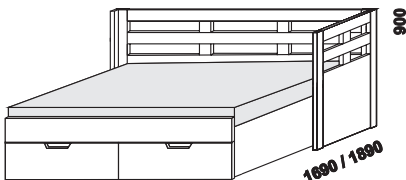

## Opereta – masivní buk, masivní jádrový buk a masivní dub

2080 / 2280

2080 / 2280

2080 / 2280

1690 / 1890

1690 / 1890

1690 / 1890

rozkládací postel OPERETA V-N levá  
80 / 160 x 200 vč. roštů  
90 / 180 x 200, 220 vč. roštů