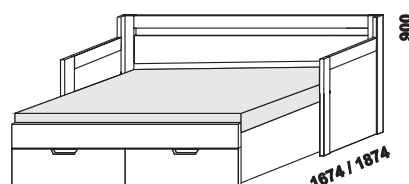

rozkládací postel KLASIK P-P
80 / 160 x 200, 220 vč. roštů
90 / 180 x 200, 220 vč. roštů