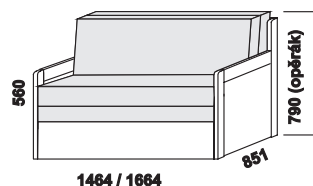

2064

2064

2064

rozkládací postel TRIO P-N levá  
90 / 180 x 200 vč. roštů

rozkládací postel TRIO P-N pravá  
90 / 180 x 200 vč. roštů

rozkládací postel TRIO N-N  
90 / 180 x 200 vč. roštů

\*\* uváděná výška čalounění opěráku platí při použití 3dílných matrací  
Vnější půdorysné rozměry rozkládacích lůžek v provedení masiv jsou o cca 1 – 2 cm větší.

## Quattro – LTD a masivní jádrový buk

864

864

1464 / 1664

1464 / 1664

rozkládací postel  
QUATTRO N-N  
80 x 200 vč. roštů

rozkládací postel  
QUATTRO P-P  
80 x 200 vč. roštů

rozkládací postel  
QUATTRO N-N  
140, 160 x 200 vč. roštů

rozkládací postel  
QUATTRO P-P  
140, 160 x 200 vč. roštů

Vnější půdorysné rozměry rozkládacích lůžek v provedení masiv jsou o cca 1 – 2 cm větší.