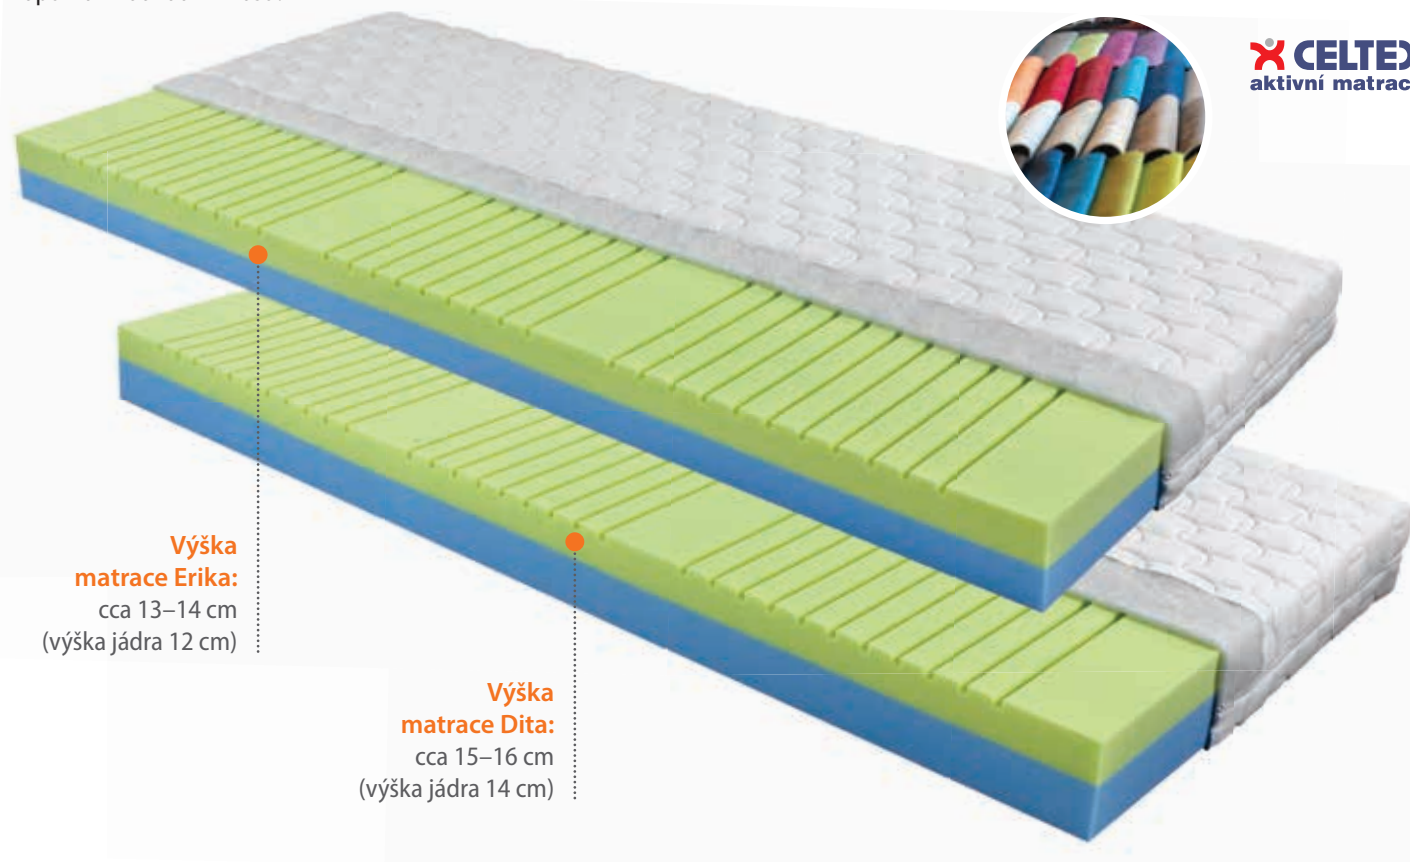

# Matrace do rozkládacích lůžek **Tina, Jitka, Petra, Ilona**

Matrace **Tina/Jitka, Petra/Ilona, Erika/Dita a Klára/Sandra** jsou určeny do rozkládacích lůžek. Matrace splňují požadavky na příjemné sezení i na pohodlné ležení. V nabídce najdete jak jednodušší matrace, určené spíše pro příležitostné spaní, tak i vysoce kvalitní matrace, které jsou určeny pro trvalé spaní. Matrace lze objednat buď v celočalouněném provedení, nebo v matracovém potahu nebo v kombinovaném provedení – čalouněná strana pro sezení a prošitý matracový potah pro příjemný spánek. Matracový potah New Jersey obsahuje přírodní celulózu, výborně odvádí vlhkost a má vysokou odolnost proti oděru a žmolkování. Doporučené kombinace rozkládacích lůžek a matrací najdete na str. 24.

Matrace **Tina\*** a **Jitka\*** jsou jednoduché matrace vyrobené z kvalitní PUR pěny. Matrace jsou vhodné pro příležitostné spaní nebo jako opěrák ke kombinaci s jiným typem matrace. Matrace **Jitka** má z jedné strany zónovou povrchovou profilaci pro pohodlnější ležení.

Matrace **Petra\*\*** a **Ilona\*\*** jsou jednodušší dvouvrstvé matrace vyrobené z kvalitní PUR pěny a jsou vhodné pro příležitostné i pro každodenní spaní. Matrace mají z každé strany jinou tvrdost. Tvrdší strana je určena pro sezení, středně tvrdá strana je doporučena pro ležení. Matrace **Ilona** má z jedné strany zónovou povrchovou profilaci pro pohodlnější ležení.

# Matrace do rozkládacích lůžek **Erika, Dita, Klára, Sandra**

Matrace **Erika\*\*\*** a **Dita\*\*\*** jsou kvalitní zónové dvouvrstvé matrace, které kombinují PUR pěnu Duren® a značkovou studenou pěnu Celtex®. Matrace jsou vhodné pro trvalé spaní. Elasticitější strana matrace z pěny Celtex® má zónovou profilaci povrchu a zajišťují příjemný spánek i optimální odvod vlhkosti.