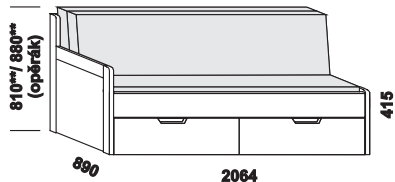

Rozměrové řady

Klasik – LTD, masivní buk, masivní jádrový buk a masivní dub

2064 / 2264

2064 / 2264

2064 / 2264

2064 / 2264

2064 / 2264

2064 / 2264

Trio – LTD, masivní jádrový buk

2064 / 2264

2064

2064

* výška čela s oblým rohem

** uváděná výška čalounění opěráku platí při použití 3dílných matrací

Vnější půdorysné rozměry rozkládacích lůžek v provedení masiv jsou o cca 1 – 2 cm větší.