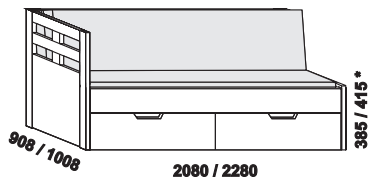

Rozměrové řady

Opereta – masivní buk, masivní jádrový buk a masivní dub

2080 / 2280