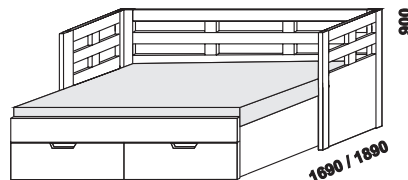

## Opereta – masivní buk, masivní jádrový buk a masivní dub

2080 / 2280

2080 / 2280

2080 / 2280

1690 / 1890

1690 / 1890

1690 / 1890

rozkládací postel OPERETA V-N levá  
80 / 160 x 200 vč. roštů  
90 / 180 x 200, 220 vč. roštů