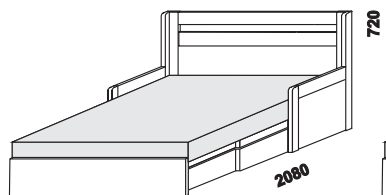

## Quattro – LTD a masivní jádrový buk

864

864

1464 / 1664

1464 / 1664

rozkládací postel  
QUATTRO N-N  
80 x 200 vč. roštů

rozkládací postel  
QUATTRO P-P  
80 x 200 vč. roštů

rozkládací postel  
QUATTRO N-N  
140, 160 x 200 vč. roštů

rozkládací postel  
QUATTRO P-P  
140, 160 x 200 vč. roštů

Vnější půdorysné rozměry rozkládacích lůžek v provedení masiv jsou o cca 1 – 2 cm větší.