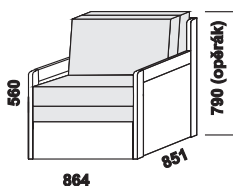

Rozměrové řady

Trio – pokračování

2064

2064

2064

2064

2064

2064

** uváděná výška čalounění opěráku platí při použití 3dílných matrací
Vnější půdorysné rozměry rozkládacích lůžek v provedení masiv jsou o cca 1 – 2 cm větší.

Quattro – LTD a masivní jádrový buk

864

864

1464 / 1664

1464 / 1664

Vnější půdorysné rozměry rozkládacích lůžek v provedení masiv jsou o cca 1 – 2 cm větší.