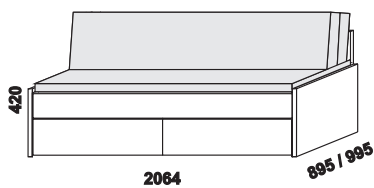

Rozměrové řady

Cora – provedení LTD

2064