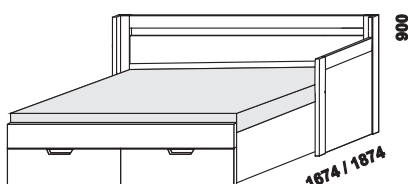

rozkládací postel KLASIK V-V  
80 / 160 x 200, 220 vč. roštů  
90 / 180 x 200, 220 vč. roštů

2064 / 2264

2064 / 2264

2064 / 2264

rozkládací postel KLASIK P-N levá  
80 / 160 x 200, 220 vč. roštů  
90 / 180 x 200, 220 vč. roštů