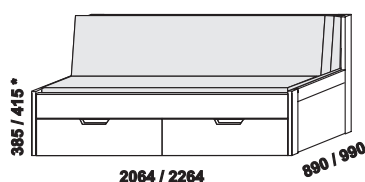

Trio – LTD, masivní jádrový buk

2064 / 2264