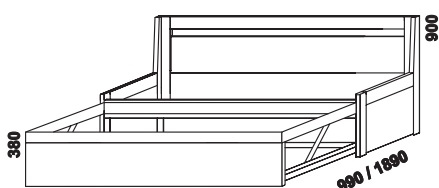

Duo – provedení LTD

2064

rozkládací postel DUO N-N
90 / 180 x 200 bez roštů
(výška nízkých čel 48 cm)