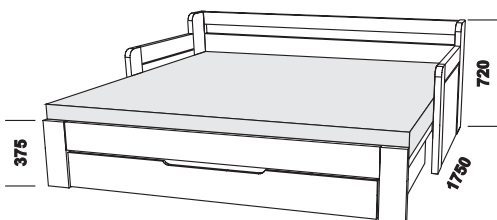

rozkládací postel DOPIO P-P
s dřevěnými rošty vč. zásuvky
90 / 170 x 200

1750