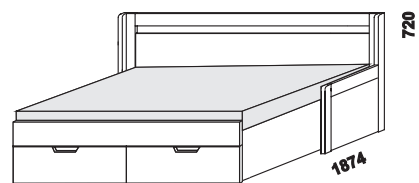

2064

2064

2064

rozkládací postel TRIO P-N levá  
90 / 180 x 200 vč. roštů

rozkládací postel TRIO P-N pravá  
90 / 180 x 200 vč. roštů

rozkládací postel TRIO N-N  
90 / 180 x 200 vč. roštů

\*\* uváděná výška čalounění opěráku platí při použití 3dílných matrací  
Vnější půdorysné rozměry rozkládacích lůžek v provedení masiv jsou o cca 1 – 2 cm větší.