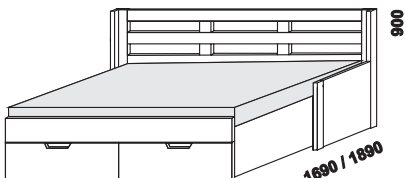

rozkládací postel OPERETA P-N pravá
80 / 160 x 200 vč. roštů
90 / 180 x 200, 220 vč. roštů

1690 / 1890

rozkládací postel OPERETA N-N
80 / 160 x 200 vč. roštů
90 / 180 x 200, 220 vč. roštů

* výška čela s oblým rohem
Vnitřní korpus zásuvek u masivních
rozkládacích postelí je dýhovaný.
Orientační vzorník barevného provedení
masiv je na straně 19.