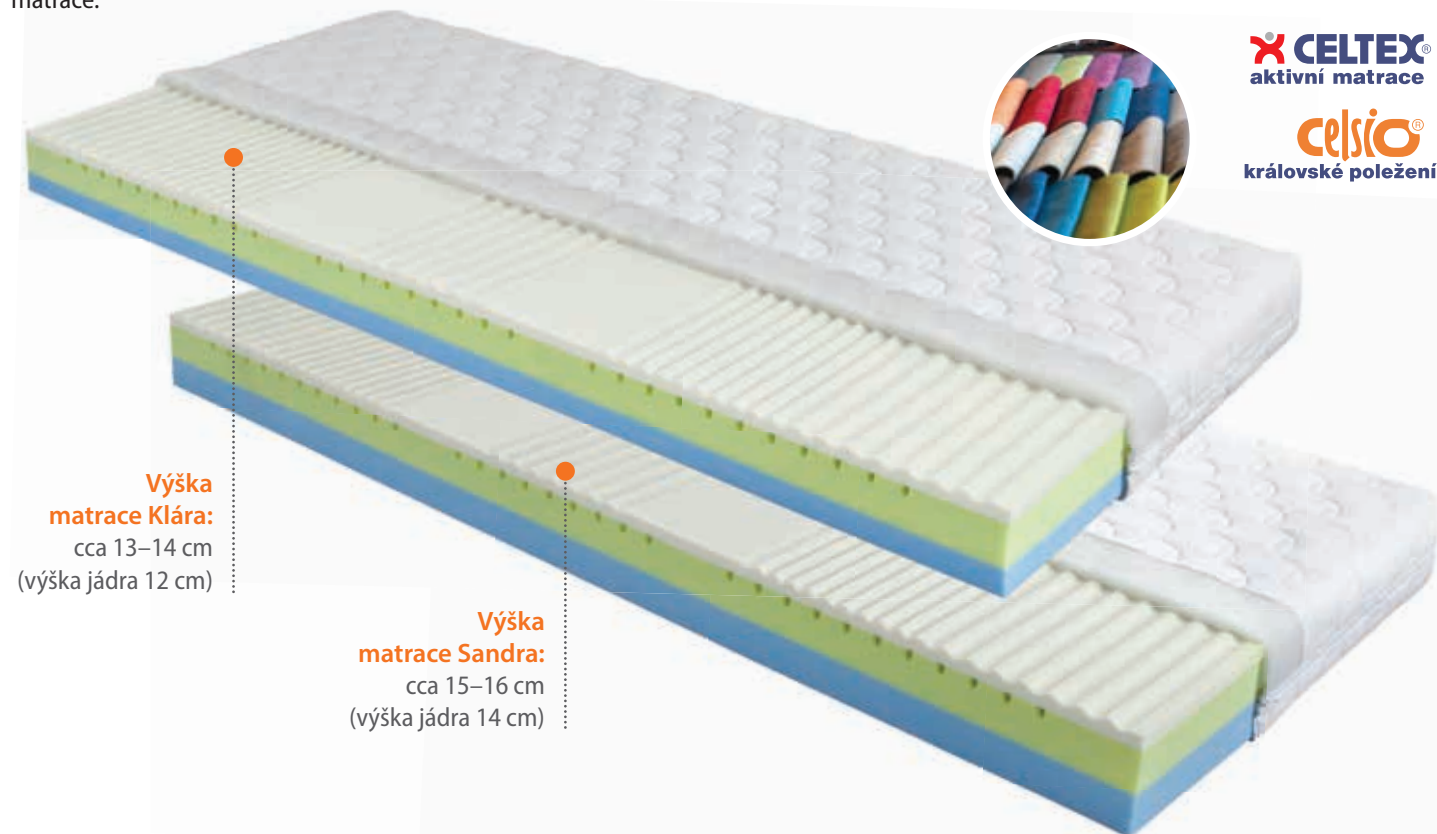

Matrace **Tina\*** a **Jitka\*** jsou jednoduché matrace vyrobené z kvalitní PUR pěny. Matrace jsou vhodné pro příležitostné spaní nebo jako opěrák ke kombinaci s jiným typem matrace. Matrace **Jitka** má z jedné strany zónovou povrchovou profilaci pro pohodlnější ležení.

Matrace **Petra\*\*** a **Ilona\*\*** jsou jednodušší dvouvrstvé matrace vyrobené z kvalitní PUR pěny a jsou vhodné pro příležitostné i pro každodenní spaní. Matrace mají z každé strany jinou tvrdost. Tvrdší strana je určena pro sezení, středně tvrdá strana je doporučena pro ležení. Matrace **Ilona** má z jedné strany zónovou povrchovou profilaci pro pohodlnější ležení.

# Matrace do rozkládacích lůžek **Erika, Dita, Klára, Sandra**

Matrace **Erika\*\*\*** a **Dita\*\*\*** jsou kvalitní zónové dvouvrstvé matrace, které kombinují PUR pěnu Duren® a značkovou studenou pěnu Celtex®. Matrace jsou vhodné pro trvalé spaní. Elasticitější strana matrace z pěny Celtex® má zónovou profilaci povrchu a zajišťují příjemný spánek i optimální odvod vlhkosti.

Matrace **Klára\*\*\*** a **Sandra\*\*\*\*** jsou kvalitní zónové třívrstvé matrace, které kombinují PUR pěnu Duren®, značkovou studenou pěnu Celtex® a výběrovou viscoelastickou pěnu Celsio®. Matrace jsou vhodné pro trvalé spaní. Elasticitější vrstva matrace z pěny Celtex® má zónovou profilaci a zajišťují příjemný spánek i optimální odvod vlhkosti. Povrchová vrstva z viscoelastické – líné pěny Celsio® nabízí vyšší pohodlí a komfort celé matrace.