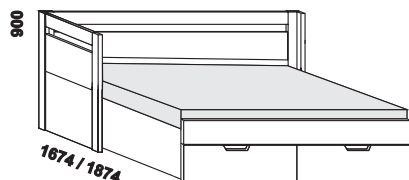

## Klasik – LTD, masivní buk, masivní jádrový buk a masivní dub

2064 / 2264

2064 / 2264

2064 / 2264

rozkládací postel KLASIK V-N levá  
80 / 160 x 200, 220 vč. roštů  
90 / 180 x 200, 220 vč. roštů

rozkládací postel KLASIK V-N pravá  
80 / 160 x 200, 220 vč. roštů  
90 / 180 x 200, 220 vč. roštů