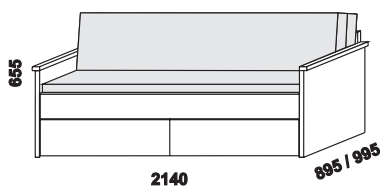

Rozměrové řady

Cora – provedení LTD

2064

2140

rozkládací lůžko CORA N-N
80 / 160 x 200 cm vč. roštů
90 / 180 x 200 cm vč. roštů

rozkládací lůžko CORA P-P
80 / 160 x 200 cm vč. roštů
90 / 180 x 200 cm vč. roštů

Konny – masivní smrk

postel KONNY
90+90 x 200

postel KONNY
90+90 x 200

Orientační vzorík barevného provedení:

smrk
lak přírodní

Orientační vzorík barevného provedení Cora je na straně 19.

Maximální výška spodní matrace u složené postele Konny a Twist je 16 cm.

Twist – masivní borovice (další dřeviny na dotaz)

2055 / 2155 / 2255
postel TWIST
90 x 200, 210, 220

Ukázka složení a rozložení 2 ks postelí Twist š. 90 cm.

Orientační vzorík barevného provedení Twist borovice:

borovice
lak transparent

borovice olej
P1 přírodní

borovice olej
P2 opal white

borovice olej
P2 opal white
+ lazura

borovice olej
P3 kaštan

borovice olej
P4 mahagon

borovice olej
P5 pallsandr

borovice olej
P6 wenge

Duo – provedení LTD

2064

rozkládací postel DUO N-N
90 / 180 x 200 bez roštů
(výška nízkých čel 48 cm)

2064

rozkládací postel DUO V-V
90 / 180 x 200 bez roštů

2064

rozkládací postel DUO V-N levá
90 / 180 x 200 bez roštů
(výška nízkého čela 48 cm)

2064

rozkládací postel DUO V-N pravá
90 / 180 x 200 bez roštů
(výška nízkého čela 48 cm)

Orientační vzorík barevného provedení Duo je na straně 19.