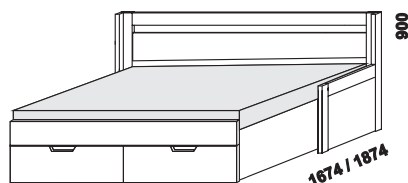

rozkládací postel KLASIK N-N
80 / 160 x 200, 220 vč. roštů
90 / 180 x 200, 220 vč. roštů