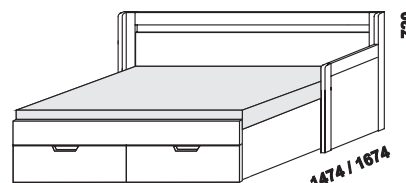

rozkládací postel TRIO P-N pravá  
80 / 140 - 160 x 200 vč. roštů

\* výška čela s oblým rohem

\*\* uváděná výška čalounění opěráku platí při použití 3dílných matrací

Vnější půdorysné rozměry rozkládacích lůžek v provedení masiv jsou o cca 1 – 2 cm větší.