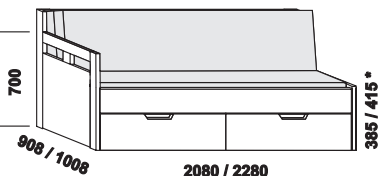

rozkládací postel OPERETA V-N levá
80 / 160 x 200 vč. roštů
90 / 180 x 200, 220 vč. roštů

2080 / 2280