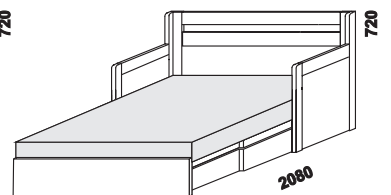

## Quattro – LTD a masivní jádrový buk

864

864

1464 / 1664

1464 / 1664

rozkládací postel  
QUATTRO N-N  
80 x 200 vč. roštů

rozkládací postel  
QUATTRO P-P  
80 x 200 vč. roštů

rozkládací postel  
QUATTRO N-N  
140, 160 x 200 vč. roštů

rozkládací postel  
QUATTRO P-P  
140, 160 x 200 vč. roštů

Vnější půdorysné rozměry rozkládacích lůžek v provedení masiv jsou o cca 1 – 2 cm větší.