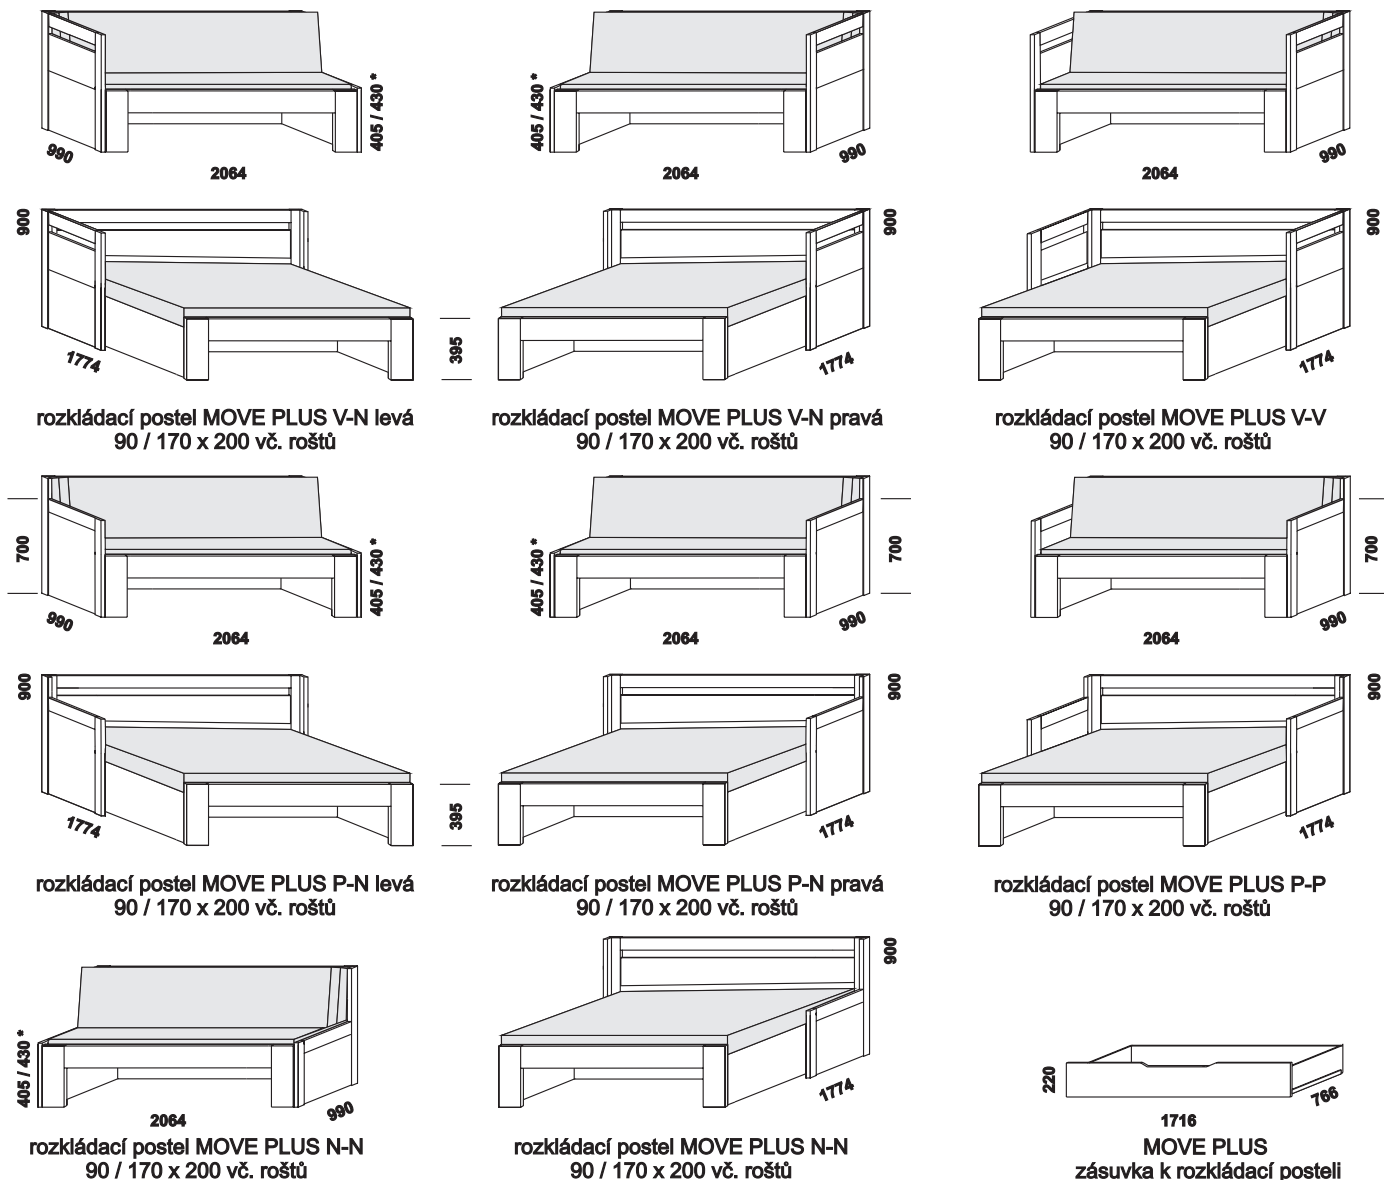

Move Plus – LTD, masivní buk, masivní jádrový buk a masivní dub

* výška čela s oblým rohem

Vnější půdorysné rozměry rozkládacích lůžek v provedení masiv jsou o cca 1 – 2 cm větší.