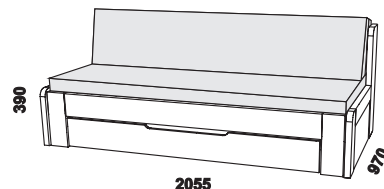

Rozměrové řady

Opereta – masivní buk, masivní jádrový buk a masivní dub

2080 / 2280

2080 / 2280

2080 / 2280

1690 / 1890

1690 / 1890

1690 / 1890

2080 / 2280

2080 / 2280

2080 / 2280

1690 / 1890

1690 / 1890

1690 / 1890

2080 / 2280

1690 / 1890

* výška čela s oblým rohem
Vnitřní korpus zásuvek u masivních
rozkládacích postelí je dýhovaný.
Orientační vzorník barevného provedení
masiv je na straně 19.

DoPIO – masivní jádrový buk

2055

2055

1750

1750