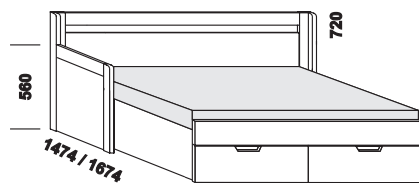

rozkládací postel TRIO P-N levá
80 / 140 - 160 x 200 vč. roštů