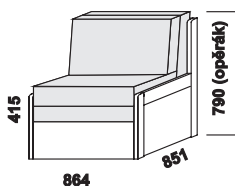

Quattro – LTD a masivní jádrový buk

864