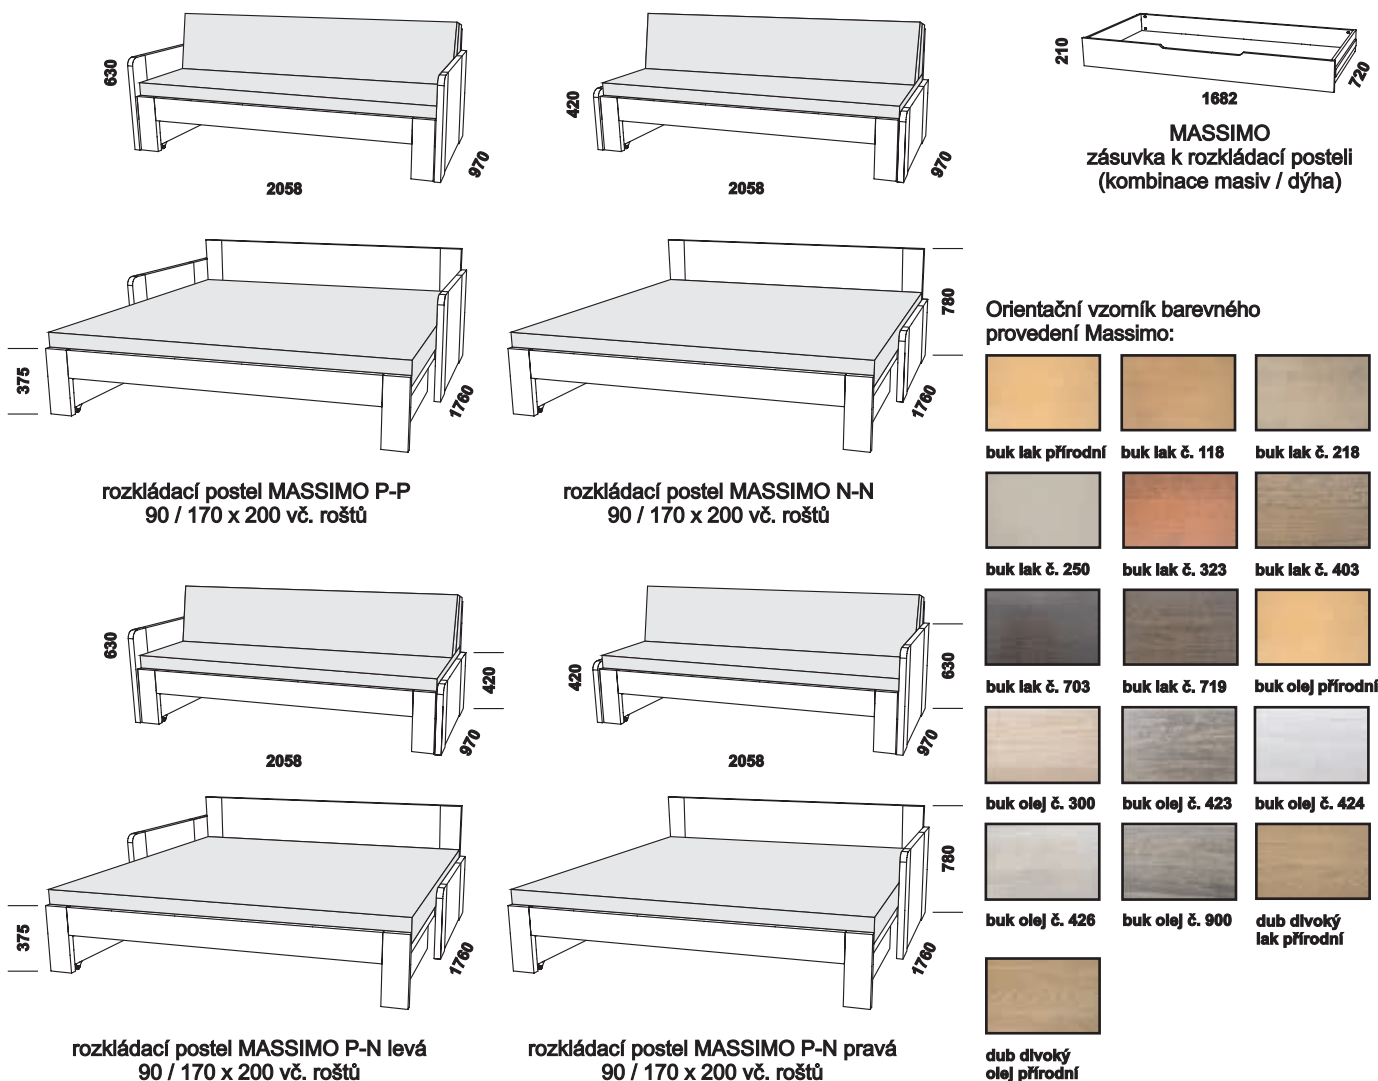

Massimo – masivní buk a masivní divoký dub