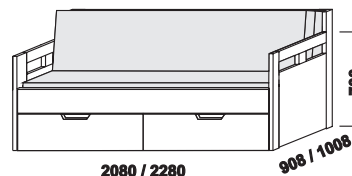

rozkládací postel OPERETA V-N pravá  
80 / 160 x 200 vč. roštů  
90 / 180 x 200, 220 vč. roštů

rozkládací postel OPERETA V-V  
80 / 160 x 200 vč. roštů  
90 / 180 x 200, 220 vč. roštů

2080 / 2280

2080 / 2280