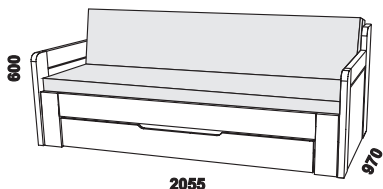

DoPIO – masivní jádrový buk

2055