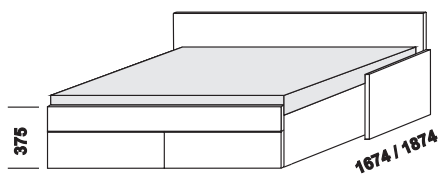

## Cora – provedení LTD

2064

2140

rozkládací lůžko CORA N-N  
80 / 160 x 200 cm vč. roštů  
90 / 180 x 200 cm vč. roštů

rozkládací lůžko CORA P-P  
80 / 160 x 200 cm vč. roštů  
90 / 180 x 200 cm vč. roštů