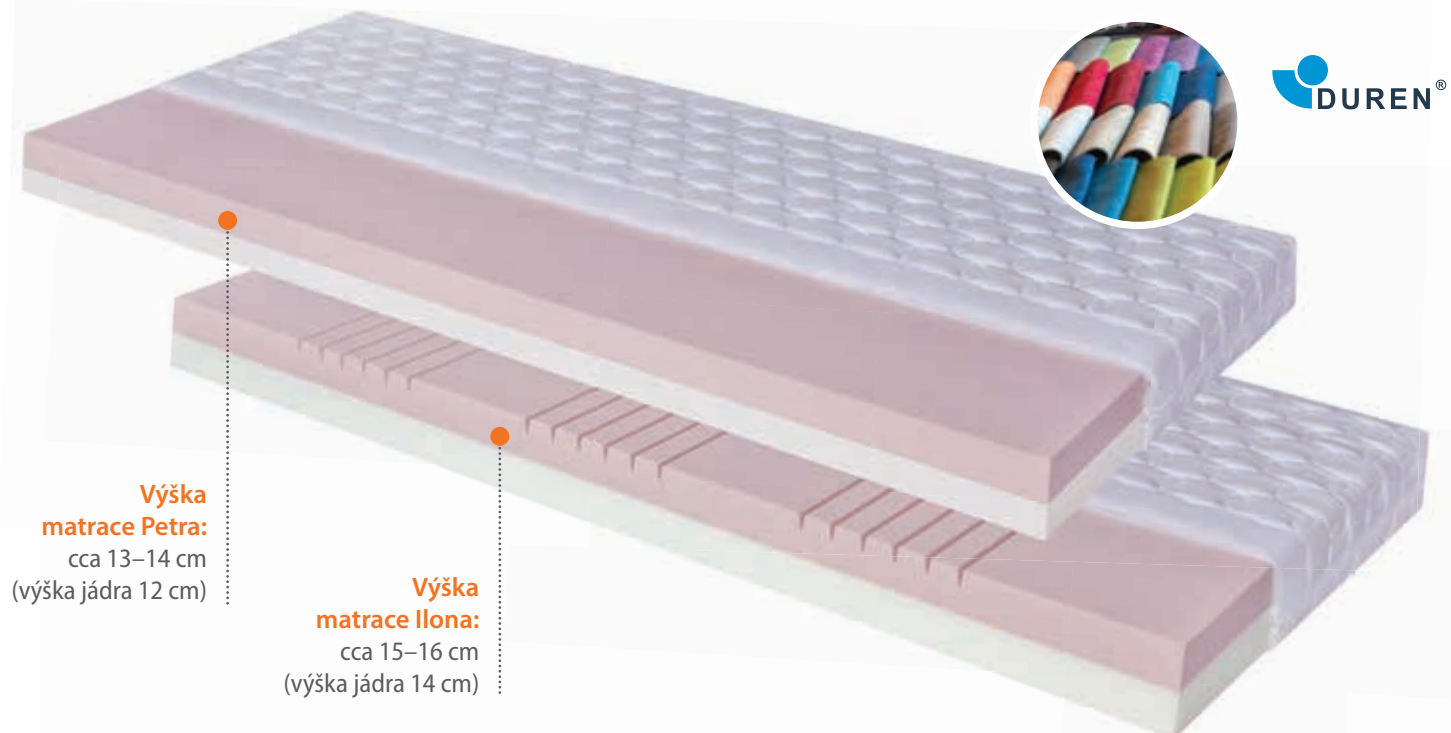

## Variety postelí Duo:

Duo N-N

Duo V-N (levá nebo pravá)

Duo V-V

(N = nízké čelo, V = vysoké čelo)

# Matrace do rozkládacích lůžek **Tina, Jitka, Petra, Ilona**

Matrace **Tina/Jitka, Petra/Ilona, Erika/Dita a Klára/Sandra** jsou určeny do rozkládacích lůžek. Matrace splňují požadavky na příjemné sezení i na pohodlné ležení. V nabídce najdete jak jednodušší matrace, určené spíše pro příležitostné spaní, tak i vysoce kvalitní matrace, které jsou určeny pro trvalé spaní. Matrace lze objednat buď v celočalouněném provedení, nebo v matracovém potahu nebo v kombinovaném provedení – čalouněná strana pro sezení a prošitý matracový potah pro příjemný spánek. Matracový potah New Jersey obsahuje přírodní celulózu, výborně odvádí vlhkost a má vysokou odolnost proti oděru a žmolkování. Doporučené kombinace rozkládacích lůžek a matrací najdete na str. 24.

Matrace **Tina\*** a **Jitka\*** jsou jednoduché matrace vyrobené z kvalitní PUR pěny. Matrace jsou vhodné pro příležitostné spaní nebo jako opěrák ke kombinaci s jiným typem matrace. Matrace **Jitka** má z jedné strany zónovou povrchovou profilaci pro pohodlnější ležení.

Matrace **Petra\*\*** a **Ilona\*\*** jsou jednodušší dvouvrstvé matrace vyrobené z kvalitní PUR pěny a jsou vhodné pro příležitostné i pro každodenní spaní. Matrace mají z každé strany jinou tvrdost. Tvrdší strana je určena pro sezení, středně tvrdá strana je doporučena pro ležení. Matrace **Ilona** má z jedné strany zónovou povrchovou profilaci pro pohodlnější ležení.