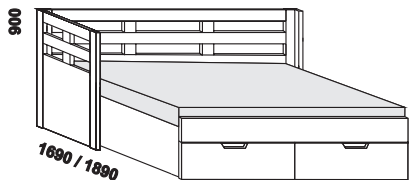

## Opereta – masivní buk, masivní jádrový buk a masivní dub

2080 / 2280

2080 / 2280

2080 / 2280

1690 / 1890

1690 / 1890

1690 / 1890

rozkládací postel OPERETA V-N levá  
80 / 160 x 200 vč. roštů  
90 / 180 x 200, 220 vč. roštů