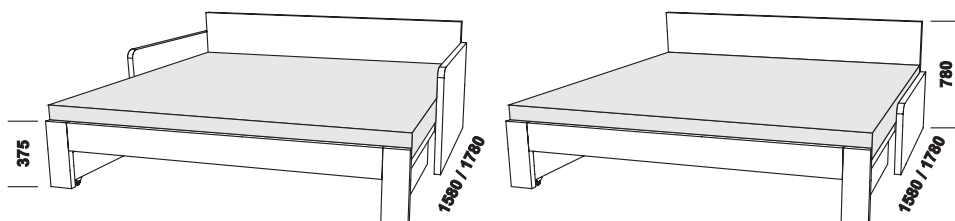

rozkládací postel MATEO N-N
80 / 150 x 200 vč. roštů
90 / 170 x 200 vč. roštů

Mateo – provedení LTD

rozkládací postel MATEO P-P
80 / 150 x 200 vč. roštů
90 / 170 x 200 vč. roštů