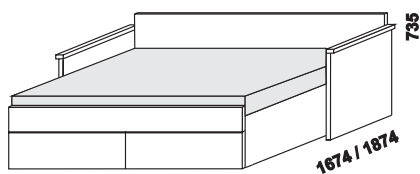

## Cora – provedení LTD

2064

2140

rozkládací lůžko CORA N-N  
80 / 160 x 200 cm vč. roštů  
90 / 180 x 200 cm vč. roštů

rozkládací lůžko CORA P-P  
80 / 160 x 200 cm vč. roštů  
90 / 180 x 200 cm vč. roštů