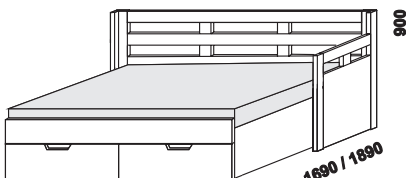

Rozměrové řady

Opereta – masivní buk, masivní jádrový buk a masivní dub

2080 / 2280

2080 / 2280

2080 / 2280

1690 / 1890

1690 / 1890

1690 / 1890

2080 / 2280

2080 / 2280

2080 / 2280

1690 / 1890

1690 / 1890

1690 / 1890

2080 / 2280

1690 / 1890

* výška čela s oblým rohem
Vnitřní korpus zásuvek u masivních
rozkládacích postelí je dýhovaný.
Orientační vzorník barevného provedení
masiv je na straně 19.

DoPIO – masivní jádrový buk

2055

2055

1750

1750