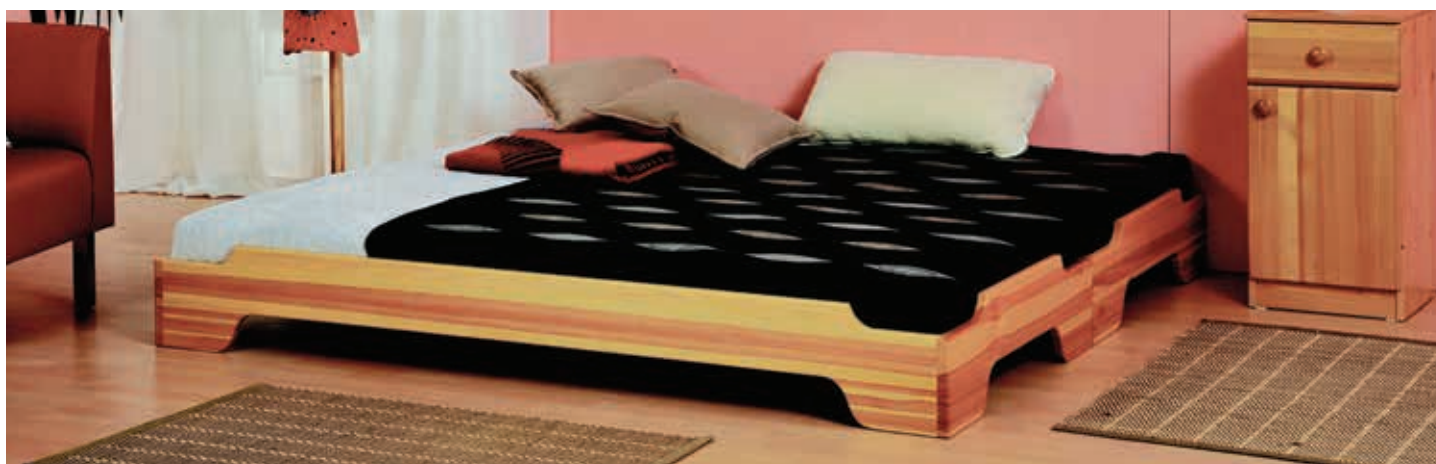

Postele **Konny, Twist**

Postel Konny z masivního smrku je složena ze dvou jednolůžek, která jsou položena na sebe. V případě potřeby je možné postele rozložit vedle sebe, vznikne tak pohodlné spaní pro dvě osoby. Postel je vhodná do dětského i studentského pokoje.

Rozměr: 90 × 200 cm

Maximální výška matrace: 16 cm

Twist je praktické stohovatelné lůžko z masivu. Výška od země k horní hraně postranice při rozložení je cca 26 cm. Jednolůžka je možné stohovat na sebe a pak znovu rozložit na dvě samostatná jednolůžka. Při vložení prkenného roštu na popruhu (výška 2,2 cm) je do spodního lůžka možné vložit matraci s maximální výškou 16 cm. Rozměr lehací plochy stohovatelných postelí je 90 × 200 cm. Postel Twist je možno vyrobit v provedení masivní borovice, smrk, buk, dub, bříza, jasan, javor nebo olše. Více barevných odstínů.

Šířky postele: 90, 160, 180 cm

Délky postele: 200, 210, 220 cm