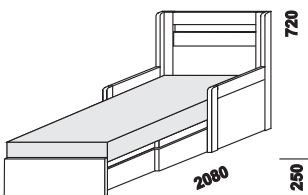

## Quattro – LTD a masivní jádrový buk

864

864

1464 / 1664

1464 / 1664

rozkládací postel  
QUATTRO N-N  
80 x 200 vč. roštů

rozkládací postel  
QUATTRO P-P  
80 x 200 vč. roštů

rozkládací postel  
QUATTRO N-N  
140, 160 x 200 vč. roštů

rozkládací postel  
QUATTRO P-P  
140, 160 x 200 vč. roštů

Vnější půdorysné rozměry rozkládacích lůžek v provedení masiv jsou o cca 1 – 2 cm větší.